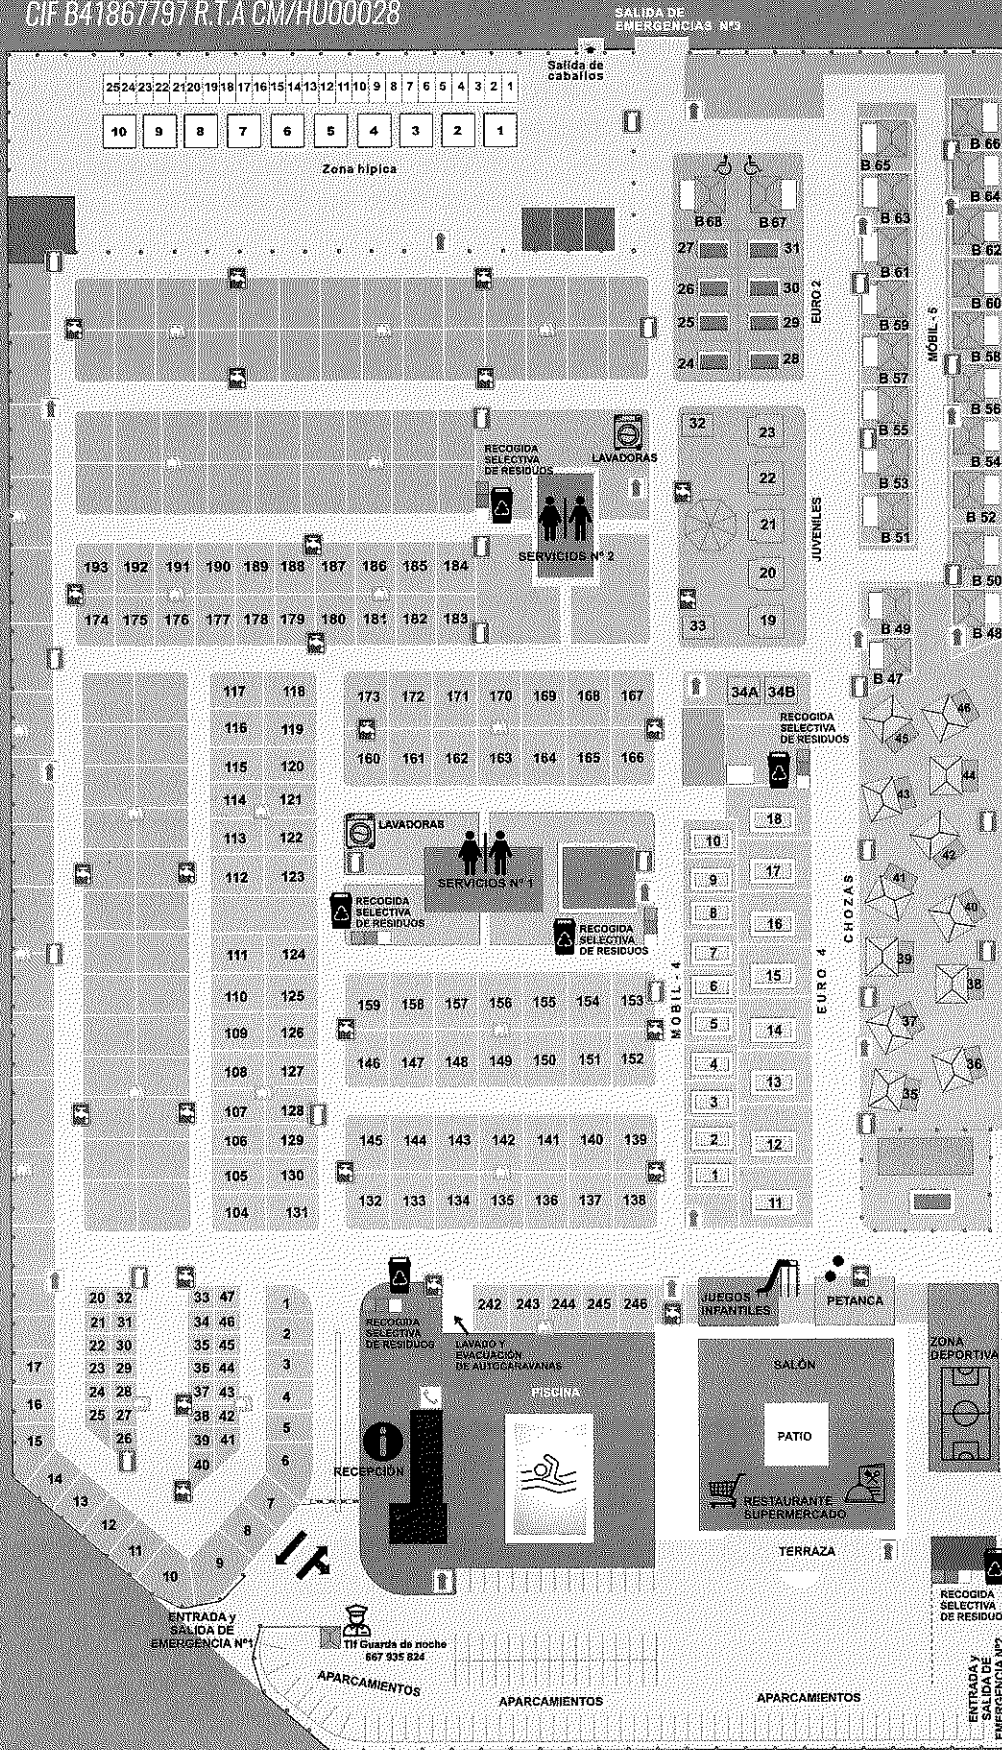

ABIERTO TODO EL AÑO

## LEYENDA

RECEPCIÓN - RECEPTION  
08:00A/TO 22:00

TLF GUARDA/  
NIGHT CONCIERGE  
667 93 58 24

MANTENIMIENTO/  
MAINTENANCE  
08:00A/TO 22:00

RESTAURANTE/  
RESTAURANT

SUPERMERCADO/  
SUPERMARKET

PARQUE INFANTIL/  
CHILDREN'S PLAY AREA